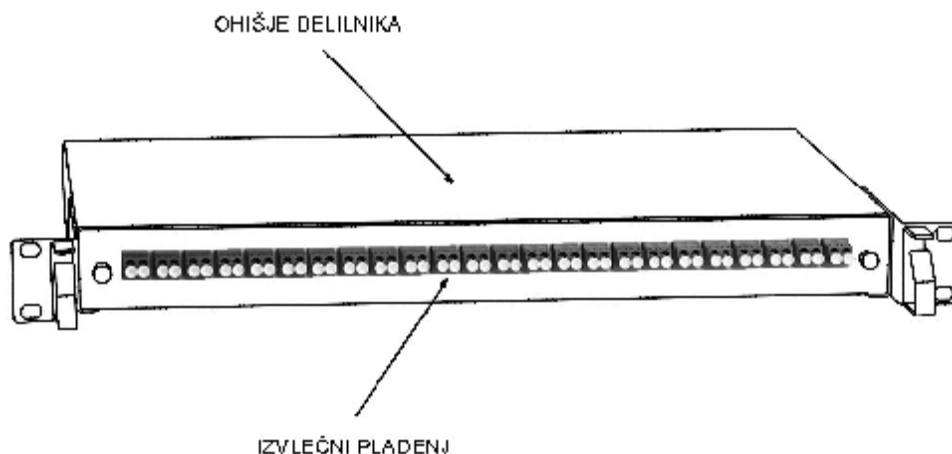

OPTIČNI DELILNIK - 19", 48-port LC spojniki, višine 1HE

Optični delilnik je del optične povezave, v katerem zaključimo in zaščitimo optična vlakna pred zunanjimi vplivi. V optičnem delilniku pripravimo in spojimo optični kabel z zaključnimi optičnimi kablji.

Sestava delilnika:

1. Ohišje
2. Izvlečni pladenj s čelno ploščo
3. Optični spojniki tipa LC
4. Optična kasete s pokrovom (glede na zahtevo)
5. Zaključni optični kablji LC (glede na zahtevo)
6. Ščitki zvara (glede na zahtevo)
7. Drobní povezovalni material delilnika (vijaki, čepki...)

Mere delilnika so:

- Širina: 425mm
- Višina: 45mm
- Globina: 270mm
- Teža: 2kg

FIBERNET Optične komunikacije, strukturirano ožičenje, napajalni sistemi

Fibernet d.o.o., Gmajnice 15, 1000 Ljubljana

www.fibernet.si – info@fibernet.si